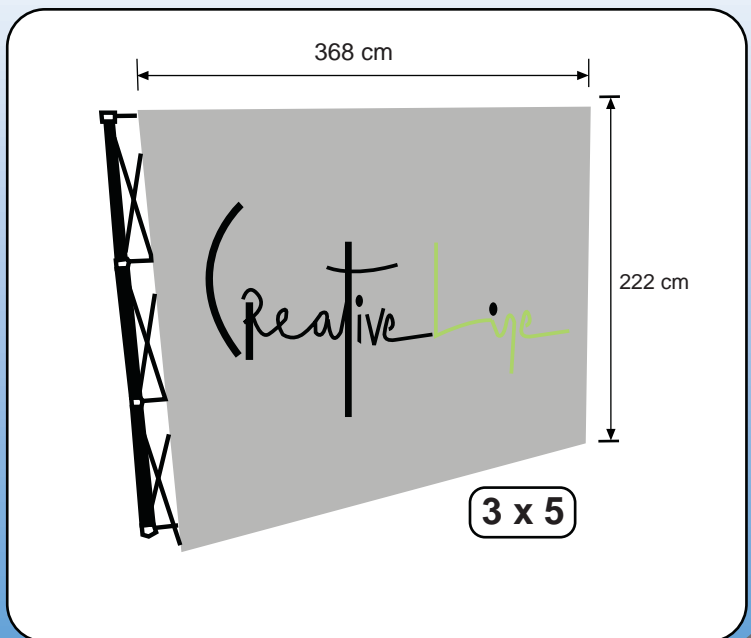

Al confeccionar la gráfica, tomar en cuenta que esta debe medir:

CUERPOS RECTOS	GRAFICA TOTAL (cm)	+ N	TOTAL
3 x 3	222 x 222 (largo x alto)	—	222 x 222 (largo x alto)
3 x 4	222 x 222 (largo x alto)	+ 73 cm	295 x 222 (largo x alto)
3 x 5	222 x 222 (largo x alto)	+ 146 cm	368 x 222 (largo x alto)

OPCIONALMENTE SE PUEDE ELEGIR AGREGAR FOCOS HALOGENO.

Al confeccionar la gráfica, tomar en cuenta que esta debe medir en total:

CUERPOS RECTOS	GRAFICA FRONTAL	LATERALES	GRAFICA TOTAL
3 x 3	219 x 222 (largo x alto)	2 x 68 cm	355 x 222 (largo x alto)
3 x 4	295 x 222 (largo x alto)	2 x 68 cm	428 x 222 (largo x alto)
3 x 5	368 x 222 (largo x alto)	2 x 68 cm	504 x 222 (largo x alto)

3 x 3

3 X 4

3 X 5

CONDICIONES DE ENTREGA:

FORMATO ARCHIVO:
FREEHAND, PHOTOSHOP, ILLUSTRATOR, INDESING,
EPS, JPG, TIFF, PDF.

**EL ARCHIVO DEBERA VENIR SIN EXCEDENTES
(SANGRADO).**

FORMATO DE FOTOS:
LAS FOTOS DEBERAN VENIR DE PREFERENCIA
A UNA RESOLUCION MINIMA DE 72 DPI. A TAMAÑO,
EN CUATRICROMIA (CMYK).