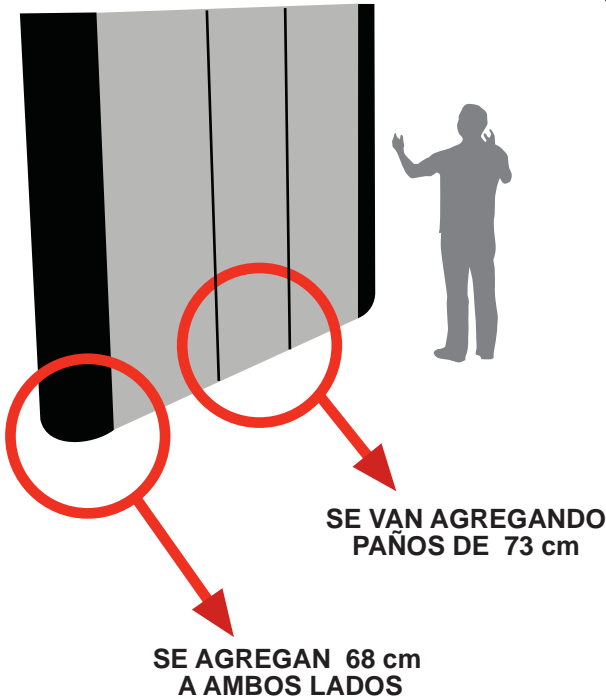

Al confeccionar la gráfica, tomar en cuenta que esta debe medir:

CUERPOS RECTOS	GRAFICA TOTAL (cm)	+ N	TOTAL
3 x 3	222 x 222 (largo x alto)	—	222 x 222 (largo x alto)
3 x 4	222 x 222 (largo x alto)	+ 73 cm	295 x 222 (largo x alto)
3 x 5	222 x 222 (largo x alto)	+ 146 cm	368 x 222 (largo x alto)

CONDICIONES DE ENTREGA:

FORMATO ARCHIVO:
FREEHAND, PHOTOSHOP, ILLUSTRATOR, INDESING, EPS, JPG, TIFF, PDF.

EL ARCHIVO DEBERA VENIR SIN EXCEDENTES (SANGRADO).

FORMATO DE FOTOS:
LAS FOTOS DEBERAN VENIR DE PREFERENCIA A UNA RESOLUCION MINIMA DE 72 DPI. A TAMAÑO, EN CUATRICROMIA (CMYK).

OPCIONALMENTE SE PUEDE ELEGIR AGREGAR FOCOS HALOGENO.

Al confeccionar la gráfica, tomar en cuenta que esta debe medir en total:

CUERPOS RECTOS	GRAFICA FRONTAL	LATERALES	GRAFICA TOTAL
3 x 3	219 x 222 (largo x alto)	2 x 68 cm	355 x 222 (largo x alto)
3 x 4	295 x 222 (largo x alto)	2 x 68 cm	428 x 222 (largo x alto)
3 x 5	368 x 222 (largo x alto)	2 x 68 cm	504 x 222 (largo x alto)