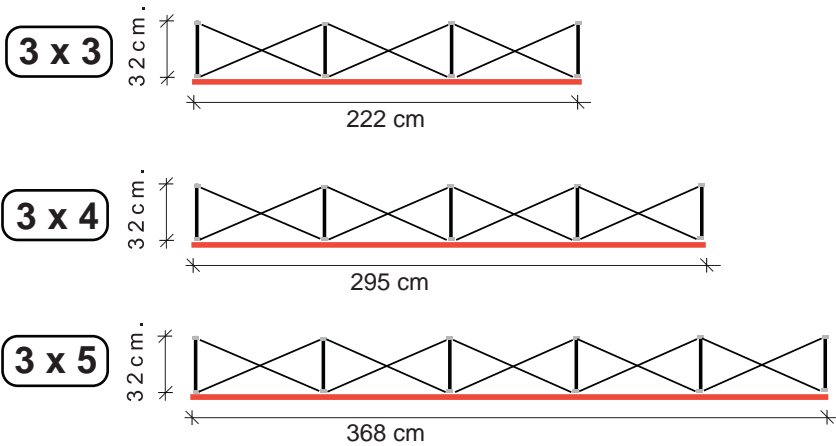

Al confeccionar la gráfica, tomar en cuenta que esta debe medir:

CUERPOS RECTOS	GRAFICA TOTAL (cm)	+ N	TOTAL
3 x 3	222 x 222 (largo x alto)	—	222 x 222 (largo x alto)
3 x 4	222 x 222 (largo x alto)	+ 73 cm	295 x 222 (largo x alto)
3 x 5	222 x 222 (largo x alto)	+ 146 cm	368 x 222 (largo x alto)

OPCIONALMENTE SE PUEDE ELEGIR AGREGAR FOCOS HALOGENO.

Al confeccionar la gráfica, tomar en cuenta que esta debe medir en total:

CUERPOS RECTOS	GRAFICA FRONTAL	LATERALES	GRAFICA TOTAL
3 x 3	219 x 222 (largo x alto)	2 x 68 cm	355 x 222 (largo x alto)
3 x 4	295 x 222 (largo x alto)	2 x 68 cm	428 x 222 (largo x alto)
3 x 5	368 x 222 (largo x alto)	2 x 68 cm	504 x 222 (largo x alto)